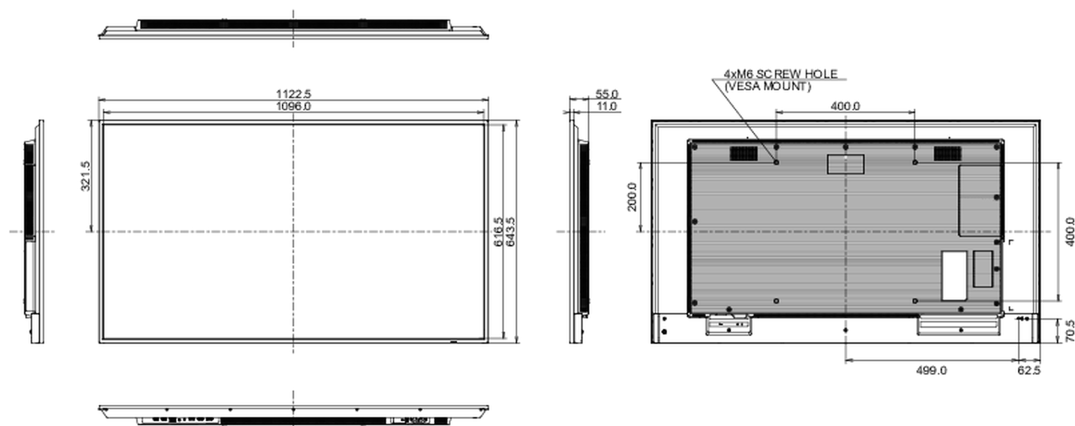

Produktabmessungen B x H x T	1127.6 x 643.5 x 55mm
Verpackungsabmessungen B x H x T	1370 x 850 x 156mm
Gewicht (ohne Verpackung)	11.3kg
Gewicht (inkl. Verpackung)	14.85kg
EAN code	4948570123568

10 EU-ENERGIEEFFIZIENZ-LABEL

Energy efficiency class (Regulation (EU) 2017/1369)	E
Sichtbare Bilddiagonale	125.7cm; 50"; (50" Segment)
Stromverbrauch im Betrieb	65W
Power in OFF Mode	0.3W ausgeschaltet

11 WEITERE INFORMATIONEN

Verwandte Produkte [ProLite LH4365UHSB-B1](#), [ProLite LH5565UHSB-B1](#), [ProLite LH7565UHSB-B1](#), [ProLite LH8665UHSB-B1](#), [ProLite LH6565UHSB-B1](#)